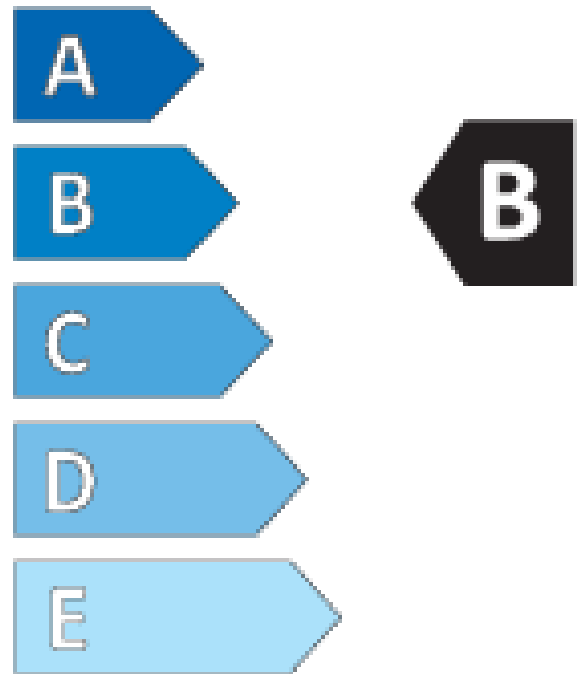

# ENERG

Continental

0355715

185/65 R 15 88 H

C1

2020/740