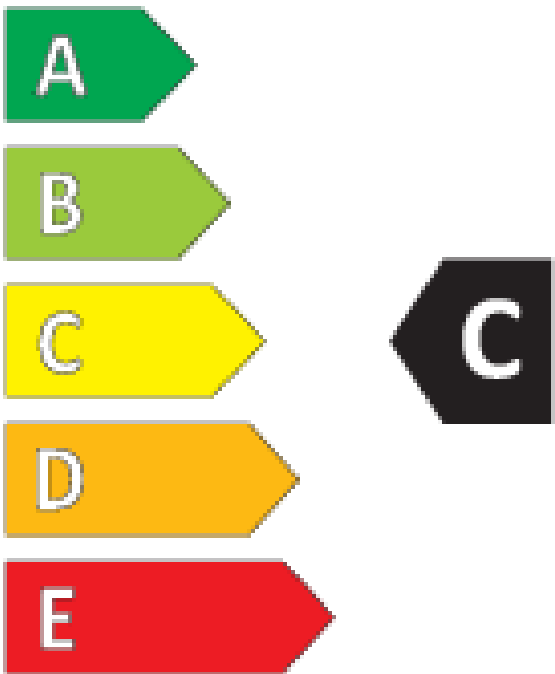

# ENERG

Continental

0355715

185/65 R 15 88 H

C1

2020/740